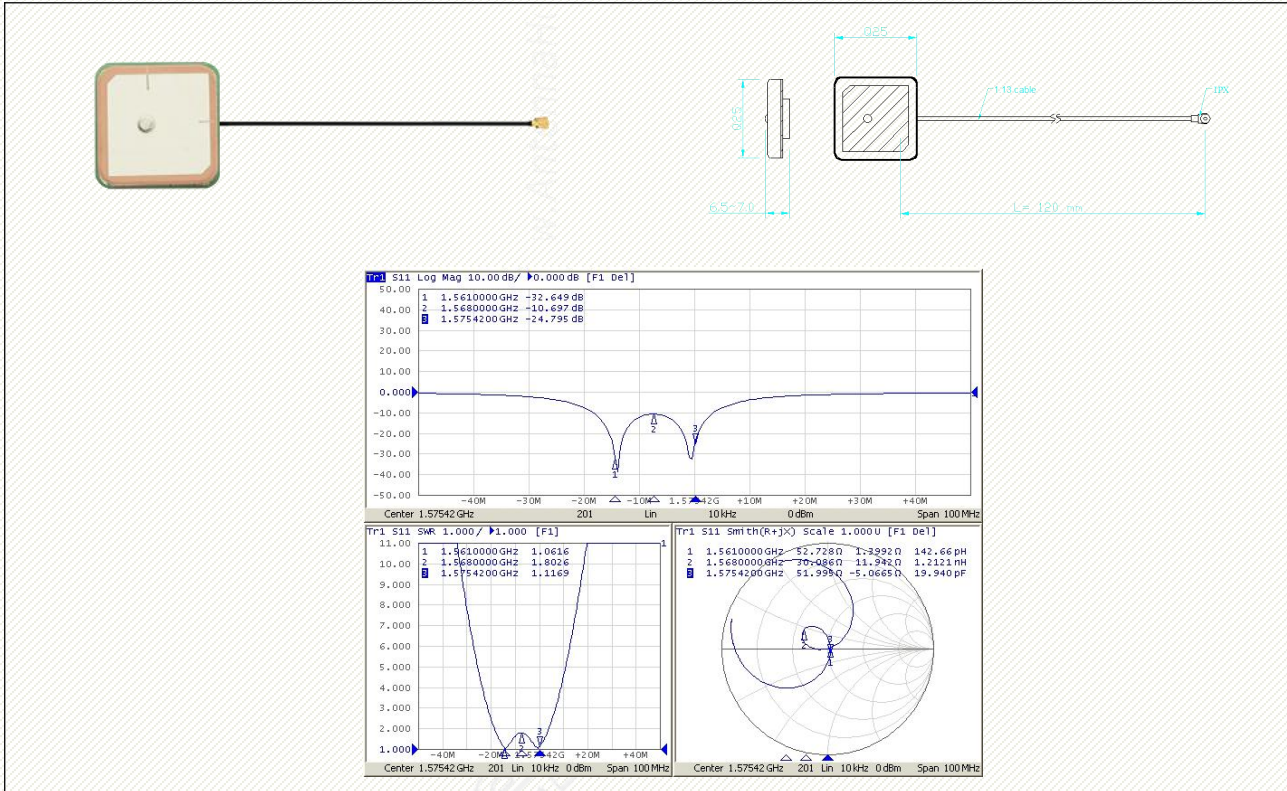

产品/Product: **Q25x25 Internal GPS, L120, GPS/BD Active Antenna**

料号/PN: **AHGG.202**

应用/Application: **GPS / BeiDou, GNSS Position System**

电气参数(Electrical Properties)

频率/Frequency:	GPS/1575.42 MHz、BD/1561.02MHz、
输入阻抗/Impedance:	50 Ω
驻波比/VSWR:	≤2.0
增益/Gain:	26±2dB @2.7~3.3V
极化方式/Polarization:	RHCP

机械参数(Mechanical Properties)

接头&线缆/Conn&Cable:	IPX ,RG113 L120 ,
材料&颜色/Material&Color:	Ceramic / pcb
安装方式/Mounting:	/
尺寸/Size:	Q25 x25 x6.5 mm
重量/Weight:	11 g/pcs
工作温度/Operate Temp:	-40 ~ +85 °C

关联产品/Relation Product